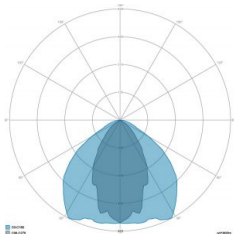

OTTICA: 2-SIMMETRICA LARGA

CODICE	FLUSSO [lm]	POTENZA [W]	EFFICIENZA [lm/W]
PET0207PN0202G01FE	16224	153	106

Visita il sito www.ariannaed.com per l'elenco dei prodotti certificati.

I dati di flusso e potenza sono valori tipici riferiti ad una temperatura ambiente di 25°C. Tali valori sono soggetti ad una tolleranza di $\pm 7\%$.

Al fine di favorire un costante aggiornamento dei prodotti Arianna spa si riserva il diritto di apportare modifiche senza preavviso.