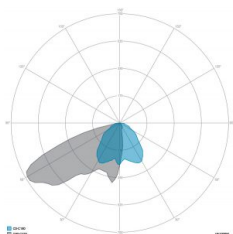

OTTICA: 8-ASIMMETRICA SPORT +

CODICE	FLUSSO [lm]	POTENZA [W]	EFFICIENZA [lm/W]
PET0207PT0208G01FE	18720	153	122

Visita il sito www.ariannaed.com per l'elenco dei prodotti certificati.

I dati di flusso e potenza sono valori tipici riferiti ad una temperatura ambiente di 25°C. Tali valori sono soggetti ad una tolleranza di $\pm 7\%$.

Al fine di favorire un costante aggiornamento dei prodotti Arianna spa si riserva il diritto di apportare modifiche senza preavviso.