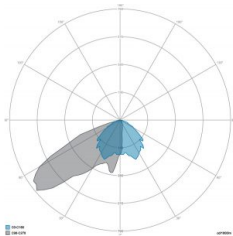

OTTICA: 1-ASIMMETRICA SPORT

CODICE	FLUSSO [lm]	POTENZA [W]	EFFICIENZA [lm/W]
PET0207PW0201G01FE	17888	153	117

Visita il sito www.ariannaed.com per l'elenco dei prodotti certificati.

I dati di flusso e potenza sono valori tipici riferiti ad una temperatura ambiente di 25°C. Tali valori sono soggetti ad una tolleranza di $\pm 7\%$.

Al fine di favorire un costante aggiornamento dei prodotti Arianna spa si riserva il diritto di apportare modifiche senza preavviso.