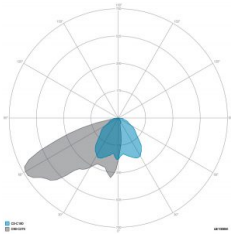

OTTICA: 8-ASIMMETRICA SPORT +

CODICE	FLUSSO [lm]	POTENZA [W]	EFFICIENZA [lm/W]
PET0207PW0208G01FE	17888	153	117

Visita il sito www.ariannaed.com per l'elenco dei prodotti certificati.

I dati di flusso e potenza sono valori tipici riferiti ad una temperatura ambiente di 25°C. Tali valori sono soggetti ad una tolleranza di $\pm 7\%$.

Al fine di favorire un costante aggiornamento dei prodotti Arianna spa si riserva il diritto di apportare modifiche senza preavviso.