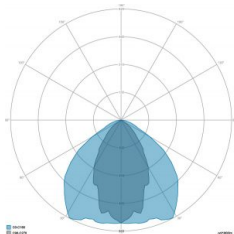

OTTICA: 2-SIMMETRICA LARGA

CODICE	FLUSSO [lm]	POTENZA [W]	EFFICIENZA [lm/W]
PET0207PY0002G01FE	20800	153	136

Visita il sito www.ariannaed.com per l'elenco dei prodotti certificati.

I dati di flusso e potenza sono valori tipici riferiti ad una temperatura ambiente di 25°C. Tali valori sono soggetti ad una tolleranza di $\pm 7\%$.

Al fine di favorire un costante aggiornamento dei prodotti Arianna spa si riserva il diritto di apportare modifiche senza preavviso.