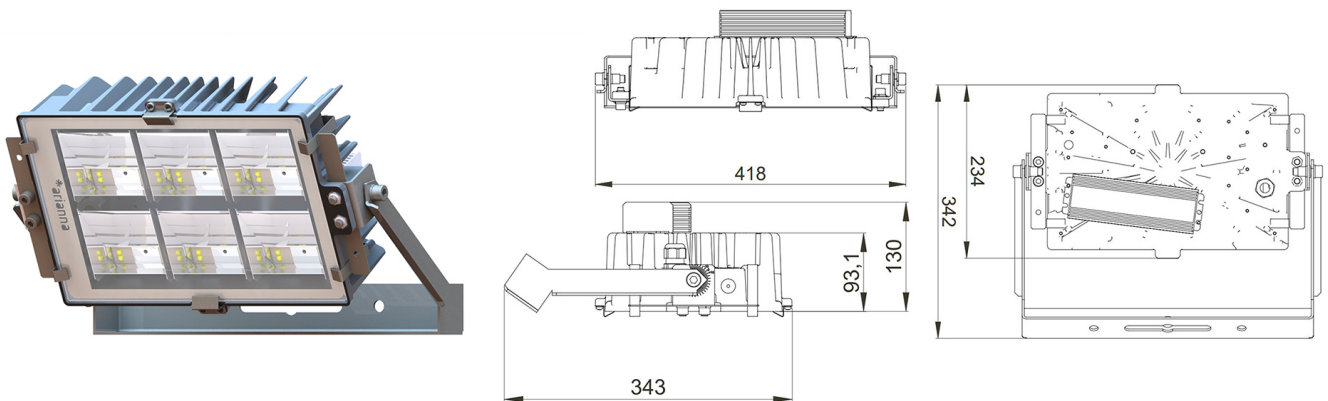

### CARATTERISTICHE PRODOTTO

Tensione	220÷240 V ac
Frequenza di rete	50/60 Hz
Classe di isolamento	I
Driver	DIMMERAZIONE NOTTURNA PROGRAMMABILE
Corrente di pilotaggio	525 mA
Temperatura ambiente stoccaggio	-30° ÷ +50° C
Temperatura ambiente esercizio	-40° ÷ +80° C
Certificazioni	ENEC, CE, RoHS, EN60598-1, EN60598-2-5
Protezione sovratensioni	10 kV (10 kA max)

### CARATTERISTICHE MECCANICHE

Corpo	Alluminio pressofuso EN AB 44300
Contenuto rame	< 0,1%
Peso tot. incluso driver	7 Kg
Peso senza driver	5.8 Kg
Area esposta al vento	0,10 - 0,05 - 0,03 m <sup>2</sup>
Protezione all'ingresso	IP66
Protezione dagli urti	IK08
Diffusore	Vetro extrachiaro temprato 4 mm
Viteria esterna	Acciaio inox A2
Ingresso cavo	Diametro max 14mm
Montaggio	Staffa proiettore