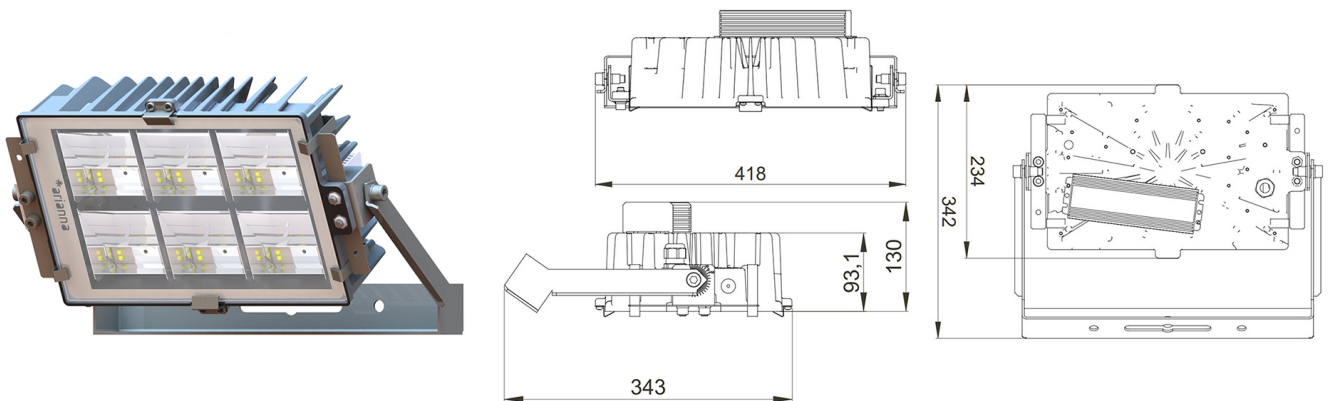

CODICE: PET0207PY0008G01FE

CARATTERISTICHE PRODOTTO

Tensione	220÷240 V ac
Frequenza di rete	50/60 Hz
Classe di isolamento	I
Driver	DIMMERAZIONE NOTTURNA PROGRAMMABILE
Corrente di pilotaggio	525 mA
Temperatura ambiente stoccaggio	-30° ÷ +50° C
Temperatura ambiente esercizio	-40° ÷ +80° C
Certificazioni	ENEC, CE, RoHS, EN60598-1, EN60598-2-5
Protezione sovratensioni	10 kV (10 kA max)

CARATTERISTICHE MECCANICHE

Corpo	Alluminio pressofuso EN AB 44300
Contenuto rame	< 0,1%
Peso tot. incluso driver	7 Kg
Peso senza driver	5.8 Kg
Area esposta al vento	0,10 - 0,05 - 0,03 m ²
Protezione all'ingresso	IP66
Protezione dagli urti	IK08
Diffusore	Vetro extrachiaro temprato 4 mm
Viteria esterna	Acciaio inox A2
Ingresso cavo	Diametro max 14mm
Montaggio	Staffa proiettore