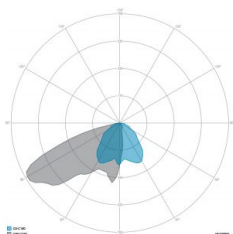

OTTICA: 8-ASIMMETRICA SPORT +

CODICE	FLUSSO [lm]	POTENZA [W]	EFFICIENZA [lm/W]
PET0207PY0008G01FE	20800	153	136

Visita il sito www.ariannaed.com per l'elenco dei prodotti certificati.

I dati di flusso e potenza sono valori tipici riferiti ad una temperatura ambiente di 25°C. Tali valori sono soggetti ad una tolleranza di $\pm 7\%$.

Al fine di favorire un costante aggiornamento dei prodotti Arianna spa si riserva il diritto di apportare modifiche senza preavviso.