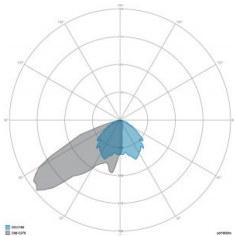

OTTICA: 1-ASIMMETRICA SPORT

CODICE	FLUSSO [lm]	POTENZA [W]	EFFICIENZA [lm/W]
PET0207PZ0001G01FE	20800	153	136

Visita il sito www.ariannaed.com per l'elenco dei prodotti certificati.

I dati di flusso e potenza sono valori tipici riferiti ad una temperatura ambiente di 25°C. Tali valori sono soggetti ad una tolleranza di $\pm 7\%$.

Al fine di favorire un costante aggiornamento dei prodotti Arianna spa si riserva il diritto di apportare modifiche senza preavviso.