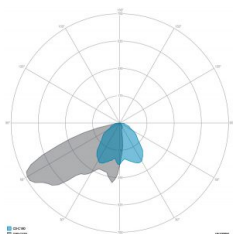

OTTICA: 8-ASIMMETRICA SPORT +

CODICE	FLUSSO [lm]	POTENZA [W]	EFFICIENZA [lm/W]
PET0207PZ0008G01FE	20800	153	136

Visita il sito www.ariannaed.com per l'elenco dei prodotti certificati.

I dati di flusso e potenza sono valori tipici riferiti ad una temperatura ambiente di 25°C. Tali valori sono soggetti ad una tolleranza di $\pm 7\%$.

Al fine di favorire un costante aggiornamento dei prodotti Arianna spa si riserva il diritto di apportare modifiche senza preavviso.