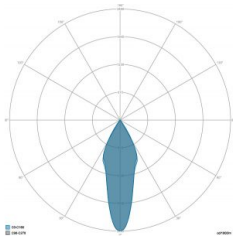

OTTICA: 4-RODOSIMMETRICA 30°

CODICE	FLUSSO [lm]	POTENZA [W]	EFFICIENZA [lm/W]
PET0242PN0204G01FE	18954	206	92

Visita il sito www.ariannaed.com per l'elenco dei prodotti certificati.

I dati di flusso e potenza sono valori tipici riferiti ad una temperatura ambiente di 25°C. Tali valori sono soggetti ad una tolleranza di $\pm 7\%$.

Al fine di favorire un costante aggiornamento dei prodotti Arianna spa si riserva il diritto di apportare modifiche senza preavviso.