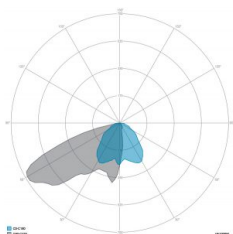

OTTICA: 8-ASIMMETRICA SPORT +

CODICE	FLUSSO [lm]	POTENZA [W]	EFFICIENZA [lm/W]
PET0256FN0008G01FE	20046	206	97

Visita il sito www.ariannaed.com per l'elenco dei prodotti certificati.

I dati di flusso e potenza sono valori tipici riferiti ad una temperatura ambiente di 25°C. Tali valori sono soggetti ad una tolleranza di $\pm 7\%$.

Al fine di favorire un costante aggiornamento dei prodotti Arianna spa si riserva il diritto di apportare modifiche senza preavviso.