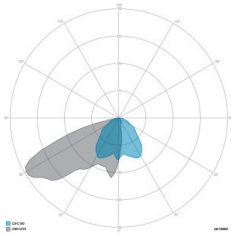

### CARATTERISTICHE DRIVER

Fattore di potenza	> 0,90
Failure rate	< 10% at 100.000 h
Sostituibilità	Driver esterno sostituibile
Posizione driver	EXTERNAL
Flicker factor	< 3%

### CARATTERISTICHE GRUPPO OTTICO

LED	Ceramic based power LED
Efficienza modulo	Fino a 170 lm/W
Temperatura colore	3000 K
Indice di resa cromatica	> 80
L90B10	> 217.000 h
L90 (TM-21)	> 72.600 h
Sistema ottico	Ottiche multilayer a riflessione full cut-off