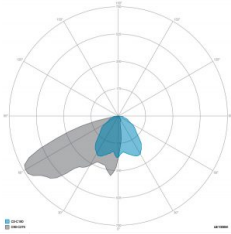

OTTICA: 8-ASIMMETRICA SPORT +

CODICE	FLUSSO [lm]	POTENZA [W]	EFFICIENZA [lm/W]
PET0256PW0008G01FE	22102	206	107

Visita il sito www.ariannaed.com per l'elenco dei prodotti certificati.

I dati di flusso e potenza sono valori tipici riferiti ad una temperatura ambiente di 25°C. Tali valori sono soggetti ad una tolleranza di $\pm 7\%$.

Al fine di favorire un costante aggiornamento dei prodotti Arianna spa si riserva il diritto di apportare modifiche senza preavviso.