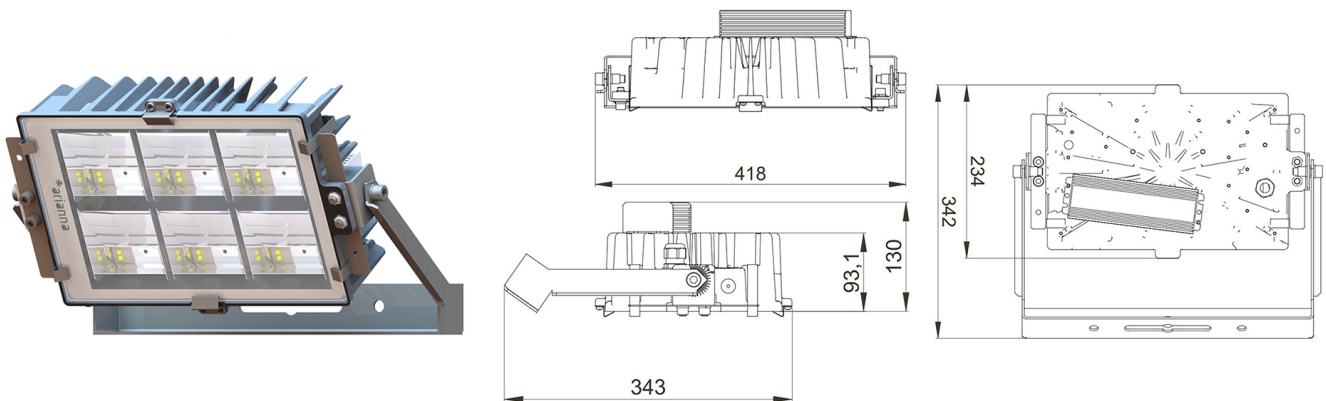

CODICE: PET0256PW0008G01FE

CARATTERISTICHE PRODOTTO

Tensione	220÷240 V ac
Frequenza di rete	50/60 Hz
Classe di isolamento	I
Driver	DIMMERAZIONE NOTTURNA PROGRAMMABILE
Corrente di pilotaggio	700 mA
Temperatura ambiente stoccaggio	-30° ÷ +35° C
Temperatura ambiente esercizio	-40° ÷ +80° C
Certificazioni	ENEC, CE, RoHS, EN60598-1, EN60598-2-5
Protezione sovratensioni	10 kV (10 kA max)

CARATTERISTICHE MECCANICHE

Corpo	Alluminio pressofuso EN AB 44300
Contenuto rame	< 0,1%
Peso tot. incluso driver	7 Kg
Peso senza driver	5.8 Kg
Area esposta al vento	0,10 - 0,05 - 0,03 m ²
Protezione all'ingresso	IP66
Protezione dagli urti	IK08
Diffusore	Vetro extrachiaro temprato 4 mm
Viteria esterna	Acciaio inox A2
Ingresso cavo	Diametro max 14mm
Montaggio	Staffa proiettore