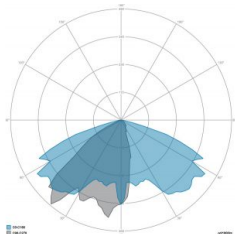

OTTICA: 7-ASIMMETRICA STRADALE

CODICE	FLUSSO [lm]	POTENZA [W]	EFFICIENZA [lm/W]
PET0256PW0207G01FE	22102	206	107

Visita il sito www.ariannaed.com per l'elenco dei prodotti certificati.

I dati di flusso e potenza sono valori tipici riferiti ad una temperatura ambiente di 25°C. Tali valori sono soggetti ad una tolleranza di $\pm 7\%$.

Al fine di favorire un costante aggiornamento dei prodotti Arianna spa si riserva il diritto di apportare modifiche senza preavviso.