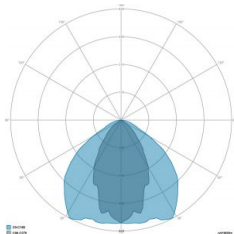

OTTICA: 2-SIMMETRICA LARGA

CODICE	FLUSSO [lm]	POTENZA [W]	EFFICIENZA [lm/W]
PET0256PX0202G01FE	23387	206	114

Visita il sito www.ariannaed.com per l'elenco dei prodotti certificati.

I dati di flusso e potenza sono valori tipici riferiti ad una temperatura ambiente di 25°C. Tali valori sono soggetti ad una tolleranza di $\pm 7\%$.

Al fine di favorire un costante aggiornamento dei prodotti Arianna spa si riserva il diritto di apportare modifiche senza preavviso.