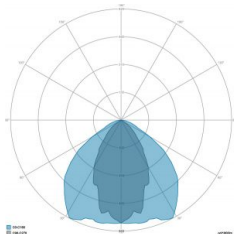

OTTICA: 2-SIMMETRICA LARGA

CODICE	FLUSSO [lm]	POTENZA [W]	EFFICIENZA [lm/W]
PET0256PZ0202G01FE	25700	206	125

Visita il sito www.ariannaed.com per l'elenco dei prodotti certificati.

I dati di flusso e potenza sono valori tipici riferiti ad una temperatura ambiente di 25°C. Tali valori sono soggetti ad una tolleranza di $\pm 7\%$.

Al fine di favorire un costante aggiornamento dei prodotti Arianna spa si riserva il diritto di apportare modifiche senza preavviso.