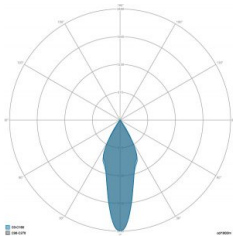

OTTICA: 4-ROTSIMMETRICA 30°

CODICE	FLUSSO [lm]	POTENZA [W]	EFFICIENZA [lm/W]
PET0280XY0004G02FE	28000	212	132

Visita il sito www.ariannaed.com per l'elenco dei prodotti certificati.

I dati di flusso e potenza sono valori tipici riferiti ad una temperatura ambiente di 25°C. Tali valori sono soggetti ad una tolleranza di $\pm 7\%$.

Al fine di favorire un costante aggiornamento dei prodotti Arianna spa si riserva il diritto di apportare modifiche senza preavviso.