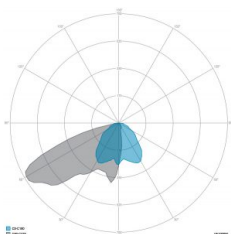

OTTICA: 8-ASIMMETRICA SPORT +

CODICE	FLUSSO [lm]	POTENZA [W]	EFFICIENZA [lm/W]
PET0296PN0208G02FE	23088	212	109

Visita il sito www.ariannaed.com per l'elenco dei prodotti certificati.

I dati di flusso e potenza sono valori tipici riferiti ad una temperatura ambiente di 25°C. Tali valori sono soggetti ad una tolleranza di ±7%.

Al fine di favorire un costante aggiornamento dei prodotti Arianna spa si riserva il diritto di apportare modifiche senza preavviso.