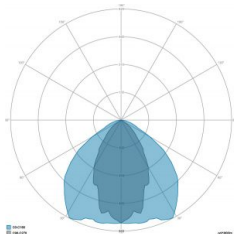

OTTICA: 2-SIMMETRICA LARGA

CODICE	FLUSSO [lm]	POTENZA [W]	EFFICIENZA [lm/W]
PET0296PT0002G02FE	26640	212	126

Visita il sito www.ariannaed.com per l'elenco dei prodotti certificati.

I dati di flusso e potenza sono valori tipici riferiti ad una temperatura ambiente di 25°C. Tali valori sono soggetti ad una tolleranza di $\pm 7\%$.

Al fine di favorire un costante aggiornamento dei prodotti Arianna spa si riserva il diritto di apportare modifiche senza preavviso.