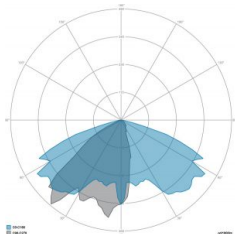

### CARATTERISTICHE GRUPPO OTTICO

LED	Ceramic based power LED
Efficienza modulo	Fino a 170 lm/W
Temperatura colore	5700 K
Indice di resa cromatica	> 80
L90B10	> 217.000 h
L90 (TM-21)	> 72.600 h
Sistema ottico	Ottiche multilayer a riflessione full cut-off