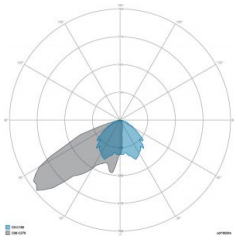

OTTICA: 1-ASIMMETRICA SPORT

CODICE	FLUSSO [lm]	POTENZA [W]	EFFICIENZA [lm/W]
PET0296PZ0201G02FE	29600	212	140

Visita il sito www.ariannaed.com per l'elenco dei prodotti certificati.

I dati di flusso e potenza sono valori tipici riferiti ad una temperatura ambiente di 25°C. Tali valori sono soggetti ad una tolleranza di $\pm 7\%$.

Al fine di favorire un costante aggiornamento dei prodotti Arianna spa si riserva il diritto di apportare modifiche senza preavviso.