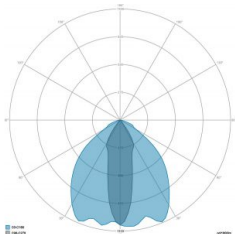

OTTICA: 3-SIMMETRICA SPORT STRETTA

CODICE	FLUSSO [lm]	POTENZA [W]	EFFICIENZA [lm/W]
PET0296XY0003G02FE	29600	212	140

Visita il sito www.ariannaed.com per l'elenco dei prodotti certificati.

I dati di flusso e potenza sono valori tipici riferiti ad una temperatura ambiente di 25°C. Tali valori sono soggetti ad una tolleranza di $\pm 7\%$.

Al fine di favorire un costante aggiornamento dei prodotti Arianna spa si riserva il diritto di apportare modifiche senza preavviso.