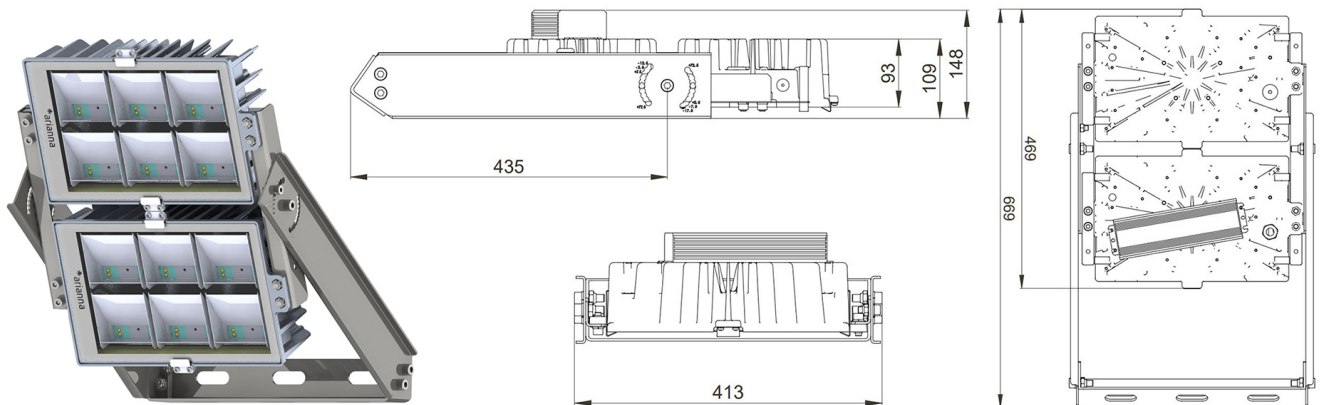

CODICE: PET0369PN0005G02FE

CARATTERISTICHE PRODOTTO

Tensione	220÷240 V ac
Frequenza di rete	50/60 Hz
Classe di isolamento	I
Driver	DIMMERAZIONE NOTTURNA PROGRAMMABILE
Corrente di pilotaggio	525 mA
Temperatura ambiente stoccaggio	-30° ÷ +50° C
Temperatura ambiente esercizio	-40° ÷ +80° C
Certificazioni	ENEC, CE, RoHS, EN60598-1, EN60598-2-5
Protezione sovratensioni	10 kV (10 kA max)

CARATTERISTICHE MECCANICHE

Corpo	Alluminio pressofuso EN AB 44300
Contenuto rame	< 0,1%
Peso tot. incluso driver	16 Kg
Peso senza driver	13.6 Kg
Area esposta al vento	0,20 - 0,05 - 0,06 m ²
Protezione all'ingresso	IP66
Protezione dagli urti	IK08
Diffusore	Vetro extrachiaro temprato 4 mm
Viteria esterna	Acciaio inox A2
Ingresso cavo	Diametro max 14mm
Montaggio	Staffa proiettore