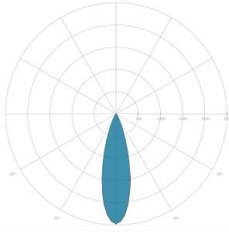

OTTICA: 5-ROTSIMMETRICA 20°

CODICE	FLUSSO [lm]	POTENZA [W]	EFFICIENZA [lm/W]
PET0369PN0005G02FE	29172	306	95

Visita il sito www.ariannaed.com per l'elenco dei prodotti certificati.

I dati di flusso e potenza sono valori tipici riferiti ad una temperatura ambiente di 25°C. Tali valori sono soggetti ad una tolleranza di $\pm 7\%$.

Al fine di favorire un costante aggiornamento dei prodotti Arianna spa si riserva il diritto di apportare modifiche senza preavviso.