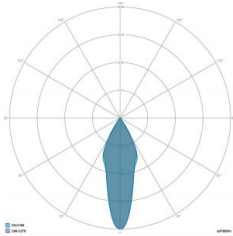

OTTICA: 4-ROTSIMMETRICA 30°

CODICE	FLUSSO [lm]	POTENZA [W]	EFFICIENZA [lm/W]
PET0393PN0204G02FE	30654	306	100

Visita il sito www.ariannaed.com per l'elenco dei prodotti certificati.

I dati di flusso e potenza sono valori tipici riferiti ad una temperatura ambiente di 25°C. Tali valori sono soggetti ad una tolleranza di $\pm 7\%$.

Al fine di favorire un costante aggiornamento dei prodotti Arianna spa si riserva il diritto di apportare modifiche senza preavviso.