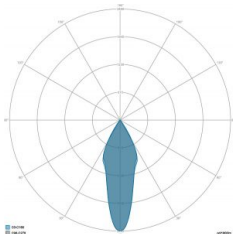

OTTICA: 4-RODOSIMMETRICA 30°

CODICE	FLUSSO [lm]	POTENZA [W]	EFFICIENZA [lm/W]
PET0393PW0004G02FE	33798	306	110

Visita il sito www.ariannaed.com per l'elenco dei prodotti certificati.

I dati di flusso e potenza sono valori tipici riferiti ad una temperatura ambiente di 25°C. Tali valori sono soggetti ad una tolleranza di $\pm 7\%$.

Al fine di favorire un costante aggiornamento dei prodotti Arianna spa si riserva il diritto di apportare modifiche senza preavviso.