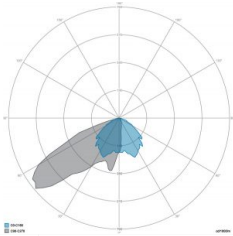

OTTICA: 1-ASIMMETRICA SPORT

CODICE	FLUSSO [lm]	POTENZA [W]	EFFICIENZA [lm/W]
PET0415PN0201G02FE	32448	306	106

Visita il sito www.ariannaed.com per l'elenco dei prodotti certificati.

I dati di flusso e potenza sono valori tipici riferiti ad una temperatura ambiente di 25°C. Tali valori sono soggetti ad una tolleranza di $\pm 7\%$.

Al fine di favorire un costante aggiornamento dei prodotti Arianna spa si riserva il diritto di apportare modifiche senza preavviso.