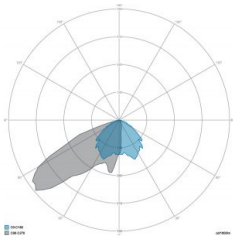

OTTICA: 1-ASIMMETRICA SPORT

CODICE	FLUSSO [lm]	POTENZA [W]	EFFICIENZA [lm/W]
PET0415PX0201G02FE	37856	306	124

Visita il sito www.ariannaed.com per l'elenco dei prodotti certificati.

I dati di flusso e potenza sono valori tipici riferiti ad una temperatura ambiente di 25°C. Tali valori sono soggetti ad una tolleranza di $\pm 7\%$.

Al fine di favorire un costante aggiornamento dei prodotti Arianna spa si riserva il diritto di apportare modifiche senza preavviso.