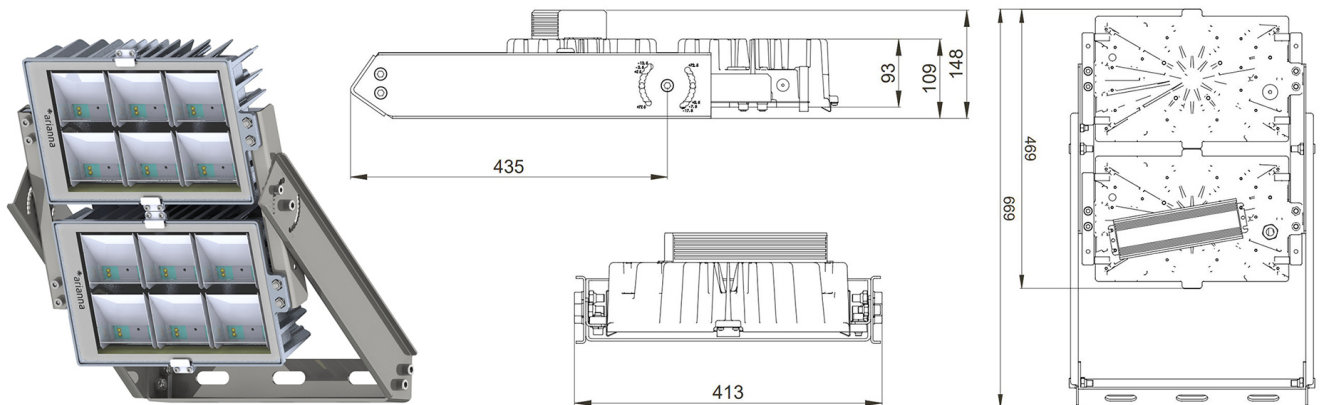

CODICE: PET0415PY0008G02FE

CARATTERISTICHE PRODOTTO

Tensione	220÷240 V ac
Frequenza di rete	50/60 Hz
Classe di isolamento	I
Driver	DIMMERAZIONE NOTTURNA PROGRAMMABILE
Corrente di pilotaggio	525 mA
Temperatura ambiente stoccaggio	-30° ÷ +50° C
Temperatura ambiente esercizio	-40° ÷ +80° C
Certificazioni	ENEC, CE, RoHS, EN60598-1, EN60598-2-5
Protezione sovratensioni	10 kV (10 kA max)

CARATTERISTICHE MECCANICHE

Corpo	Alluminio pressofuso EN AB 44300
Contenuto rame	< 0,1%
Peso tot. incluso driver	16 Kg
Peso senza driver	13.6 Kg
Area esposta al vento	0,20 - 0,05 - 0,06 m²
Protezione all'ingresso	IP66
Protezione dagli urti	IK08
Diffusore	Vetro extrachiaro temprato 4 mm
Viteria esterna	Acciaio inox A2
Ingresso cavo	Diametro max 14mm
Montaggio	Staffa proiettore

CARATTERISTICHE DRIVER

Fattore di potenza	> 0,90
Failure rate	< 10% at 100.000 h
Sostituibilità	Driver esterno sostituibile
Posizione driver	EXTERNAL
Flicker factor	< 3%

CARATTERISTICHE GRUPPO OTTICO

LED	Ceramic based power LED
Efficienza modulo	Fino a 170 lm/W
Temperatura colore	4000 K
Indice di resa cromatica	> 70
L90B10	> 217.000 h
L90 (TM-21)	> 72.600 h
Sistema ottico	Ottiche multilayer a riflessione full cut-off

Visita il sito www.ariannaled.com per l'elenco dei prodotti certificati.

I dati di flusso e potenza sono valori tipici riferiti ad una temperatura ambiente di 25°C. Tali valori sono soggetti ad una tolleranza di ±7%.

Al fine di favorire un costante aggiornamento dei prodotti Arianna spa si riserva il diritto di apportare modifiche senza preavviso.