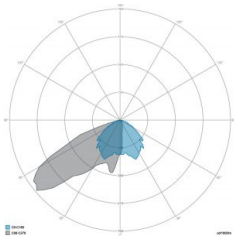

OTTICA: 1-ASIMMETRICA SPORT

CODICE	FLUSSO [lm]	POTENZA [W]	EFFICIENZA [lm/W]
PET0415PY0201G02FE	41600	306	136

Visita il sito www.ariannaed.com per l'elenco dei prodotti certificati.

I dati di flusso e potenza sono valori tipici riferiti ad una temperatura ambiente di 25°C. Tali valori sono soggetti ad una tolleranza di $\pm 7\%$.

Al fine di favorire un costante aggiornamento dei prodotti Arianna spa si riserva il diritto di apportare modifiche senza preavviso.