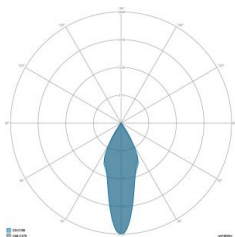

OTTICA: 4-ROTSIMMETRICA 30°

CODICE	FLUSSO [lm]	POTENZA [W]	EFFICIENZA [lm/W]
PET0419FT0004G03FE	37710	314	120

Visita il sito www.ariannaed.com per l'elenco dei prodotti certificati.

I dati di flusso e potenza sono valori tipici riferiti ad una temperatura ambiente di 25°C. Tali valori sono soggetti ad una tolleranza di $\pm 7\%$.

Al fine di favorire un costante aggiornamento dei prodotti Arianna spa si riserva il diritto di apportare modifiche senza preavviso.