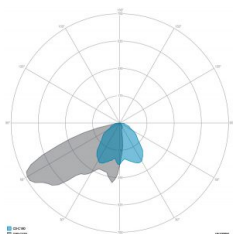

OTTICA: 8-ASIMMETRICA SPORT +

CODICE	FLUSSO [lm]	POTENZA [W]	EFFICIENZA [lm/W]
PET0444FT0008G03FE	39960	314	127

Visita il sito www.ariannaed.com per l'elenco dei prodotti certificati.

I dati di flusso e potenza sono valori tipici riferiti ad una temperatura ambiente di 25°C. Tali valori sono soggetti ad una tolleranza di $\pm 7\%$.

Al fine di favorire un costante aggiornamento dei prodotti Arianna spa si riserva il diritto di apportare modifiche senza preavviso.