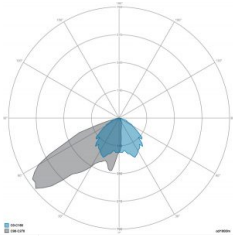

OTTICA: 1-ASIMMETRICA SPORT

CODICE	FLUSSO [lm]	POTENZA [W]	EFFICIENZA [lm/W]
PET0444PN0001G03FE	34632	314	110

Visita il sito www.ariannaed.com per l'elenco dei prodotti certificati.

I dati di flusso e potenza sono valori tipici riferiti ad una temperatura ambiente di 25°C. Tali valori sono soggetti ad una tolleranza di ±7%.

Al fine di favorire un costante aggiornamento dei prodotti Arianna spa si riserva il diritto di apportare modifiche senza preavviso.