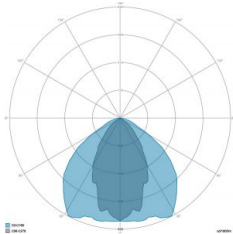

OTTICA: 2-SIMMETRICA LARGA

CODICE	FLUSSO [lm]	POTENZA [W]	EFFICIENZA [lm/W]
PET0444PN0002G03FE	34632	314	110

Visita il sito www.ariannaed.com per l'elenco dei prodotti certificati.

I dati di flusso e potenza sono valori tipici riferiti ad una temperatura ambiente di 25°C. Tali valori sono soggetti ad una tolleranza di $\pm 7\%$.

Al fine di favorire un costante aggiornamento dei prodotti Arianna spa si riserva il diritto di apportare modifiche senza preavviso.