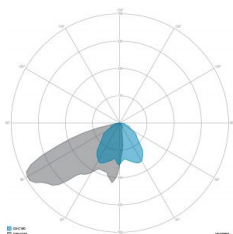

### CARATTERISTICHE MECCANICHE

Corpo	Alluminio pressofuso EN AB 44300
Contenuto rame	< 0,1%
Peso tot. incluso driver	22.3 Kg
Peso senza driver	18.8 Kg
Area esposta al vento	0,29 - 0,05 - 0,08 m <sup>2</sup>
Protezione all'ingresso	IP66
Protezione dagli urti	IK08
Diffusore	Vetro extrachiaro temprato 4 mm
Viteria esterna	Acciaio inox A2
Ingresso cavo	Diametro max 14mm
Montaggio	Staffa proiettore

### CARATTERISTICHE DRIVER

Fattore di potenza	> 0,90
Failure rate	< 10% at 100.000 h
Sostituibilità	Driver esterno sostituibile
Posizione driver	EXTERNAL
Flicker factor	< 3%

### CARATTERISTICHE GRUPPO OTTICO

LED	Ceramic based power LED
Efficienza modulo	Fino a 170 lm/W
Temperatura colore	5700 K
Indice di resa cromatica	> 80
L90B10	> 217.000 h
L90 (TM-21)	> 72.600 h
Sistema ottico	Ottiche multilayer a riflessione full cut-off