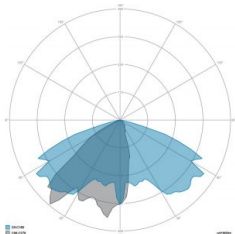

OTTICA: 7-ASIMMETRICA STRADALE

CODICE	FLUSSO [lm]	POTENZA [W]	EFFICIENZA [lm/W]
PET0444PV0007G03FE	39960	314	127

Visita il sito www.ariannaed.com per l'elenco dei prodotti certificati.

I dati di flusso e potenza sono valori tipici riferiti ad una temperatura ambiente di 25°C. Tali valori sono soggetti ad una tolleranza di $\pm 7\%$.

Al fine di favorire un costante aggiornamento dei prodotti Arianna spa si riserva il diritto di apportare modifiche senza preavviso.