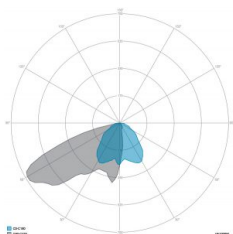

OTTICA: 8-ASIMMETRICA SPORT +

CODICE	FLUSSO [lm]	POTENZA [W]	EFFICIENZA [lm/W]
PET0444PX0008G03FE	40404	314	129

Visita il sito www.ariannaed.com per l'elenco dei prodotti certificati.

I dati di flusso e potenza sono valori tipici riferiti ad una temperatura ambiente di 25°C. Tali valori sono soggetti ad una tolleranza di $\pm 7\%$.

Al fine di favorire un costante aggiornamento dei prodotti Arianna spa si riserva il diritto di apportare modifiche senza preavviso.