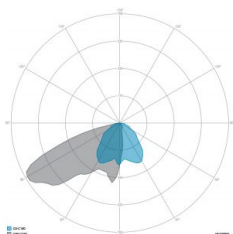

OTTICA: 8-ASIMMETRICA SPORT +

CODICE	FLUSSO [lm]	POTENZA [W]	EFFICIENZA [lm/W]
PET0444PY0008G03FE	44400	314	141

Visita il sito www.ariannaed.com per l'elenco dei prodotti certificati.

I dati di flusso e potenza sono valori tipici riferiti ad una temperatura ambiente di 25°C. Tali valori sono soggetti ad una tolleranza di $\pm 7\%$.

Al fine di favorire un costante aggiornamento dei prodotti Arianna spa si riserva il diritto di apportare modifiche senza preavviso.