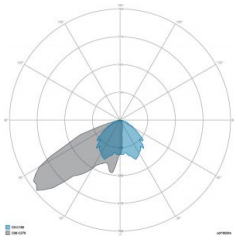

OTTICA: 1-ASIMMETRICA SPORT

CODICE	FLUSSO [lm]	POTENZA [W]	EFFICIENZA [lm/W]
PET0444PZ0001G03FE	44400	314	141

Visita il sito www.ariannaed.com per l'elenco dei prodotti certificati.

I dati di flusso e potenza sono valori tipici riferiti ad una temperatura ambiente di 25°C. Tali valori sono soggetti ad una tolleranza di $\pm 7\%$.

Al fine di favorire un costante aggiornamento dei prodotti Arianna spa si riserva il diritto di apportare modifiche senza preavviso.