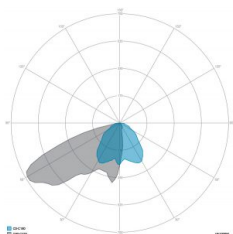

OTTICA: 8-ASIMMETRICA SPORT +

CODICE	FLUSSO [lm]	POTENZA [W]	EFFICIENZA [lm/W]
PET0444PZ0008G03FE	44400	314	141

Visita il sito www.ariannaed.com per l'elenco dei prodotti certificati.

I dati di flusso e potenza sono valori tipici riferiti ad una temperatura ambiente di 25°C. Tali valori sono soggetti ad una tolleranza di $\pm 7\%$.

Al fine di favorire un costante aggiornamento dei prodotti Arianna spa si riserva il diritto di apportare modifiche senza preavviso.