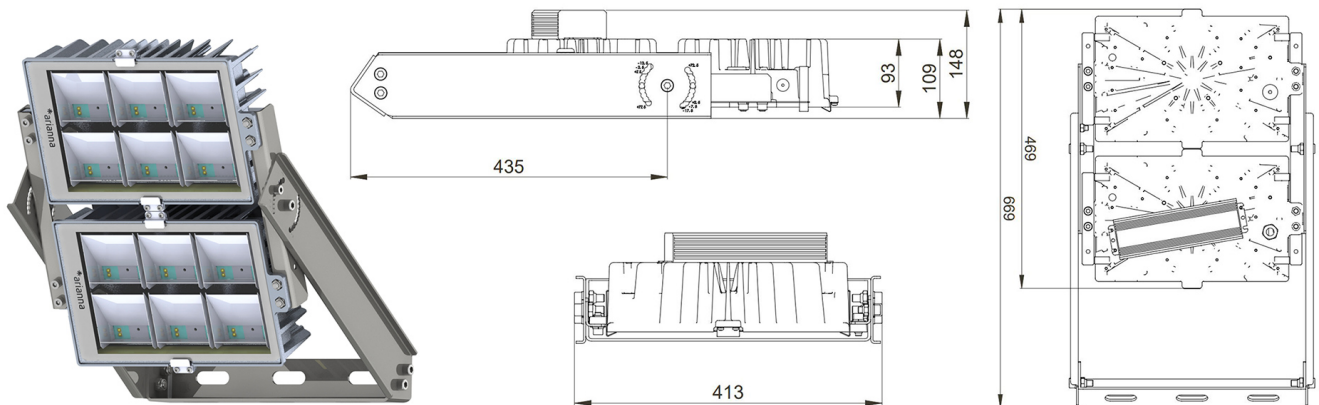

CODICE: PET0456XZ0006G02FE

CARATTERISTICHE PRODOTTO

Tensione	220÷240 V ac
Frequenza di rete	50/60 Hz
Classe di isolamento	I
Driver	DMX
Corrente di pilotaggio	700 mA
Temperatura ambiente stoccaggio	-30° ÷ +35° C
Temperatura ambiente esercizio	-40° ÷ +80° C
Certificazioni	ENEC, CE, RoHS, EN60598-1, EN60598-2-5
Protezione sovratensioni	10 kV (10 kA max)

CARATTERISTICHE MECCANICHE

Corpo	Alluminio pressofuso EN AB 44300
Contenuto rame	< 0,1%
Peso tot. incluso driver	16 Kg
Peso senza driver	13.6 Kg
Area esposta al vento	0,20 - 0,05 - 0,06 m²
Protezione all'ingresso	IP66
Protezione dagli urti	IK08
Diffusore	Vetro extrachiaro temprato 4 mm
Viteria esterna	Acciaio inox A2
Ingresso cavo	Diametro max 14mm
Montaggio	Staffa proiettore

CARATTERISTICHE DRIVER

Fattore di potenza	> 0,90
Failure rate	< 10% at 100.000 h
Sostituibilità	Driver esterno sostituibile
Posizione driver	EXTERNAL
Flicker factor	< 3%

CARATTERISTICHE GRUPPO OTTICO

LED	Ceramic based power LED
Efficienza modulo	Fino a 170 lm/W
Temperatura colore	5700 K
Indice di resa cromatica	> 70
L90B10	> 217.000 h
L90 (TM-21)	> 72.600 h
Sistema ottico	Ottiche multilayer a riflessione full cut-off

Visita il sito www.ariannaled.com per l'elenco dei prodotti certificati.

I dati di flusso e potenza sono valori tipici riferiti ad una temperatura ambiente di 25°C. Tali valori sono soggetti ad una tolleranza di ±7%.

Al fine di favorire un costante aggiornamento dei prodotti Arianna spa si riserva il diritto di apportare modifiche senza preavviso.