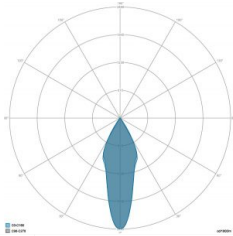

OTTICA: 4-RODOSIMMETRICA 30°

CODICE	FLUSSO [lm]	POTENZA [W]	EFFICIENZA [lm/W]
PET0485DY0004G02FE	48500	412	118

Visita il sito www.ariannaed.com per l'elenco dei prodotti certificati.

I dati di flusso e potenza sono valori tipici riferiti ad una temperatura ambiente di 25°C. Tali valori sono soggetti ad una tolleranza di $\pm 7\%$.

Al fine di favorire un costante aggiornamento dei prodotti Arianna spa si riserva il diritto di apportare modifiche senza preavviso.