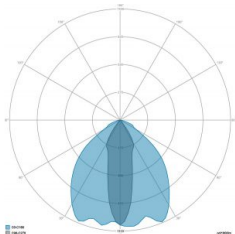

OTTICA: 3-SIMMETRICA SPORT STRETTA

CODICE	FLUSSO [lm]	POTENZA [W]	EFFICIENZA [lm/W]
PET0513PN0203G02FE	40092	412	97

Visita il sito www.ariannaed.com per l'elenco dei prodotti certificati.

I dati di flusso e potenza sono valori tipici riferiti ad una temperatura ambiente di 25°C. Tali valori sono soggetti ad una tolleranza di $\pm 7\%$.

Al fine di favorire un costante aggiornamento dei prodotti Arianna spa si riserva il diritto di apportare modifiche senza preavviso.