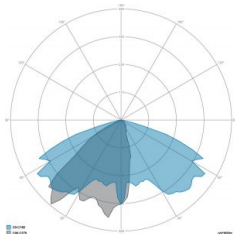

OTTICA: 7-ASIMMETRICA STRADALE

CODICE	FLUSSO [lm]	POTENZA [W]	EFFICIENZA [lm/W]
PET0513PN0207G02FE	40092	412	97

Visita il sito www.ariannaed.com per l'elenco dei prodotti certificati.

I dati di flusso e potenza sono valori tipici riferiti ad una temperatura ambiente di 25°C. Tali valori sono soggetti ad una tolleranza di $\pm 7\%$.

Al fine di favorire un costante aggiornamento dei prodotti Arianna spa si riserva il diritto di apportare modifiche senza preavviso.