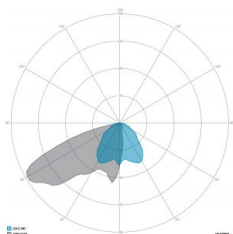

OTTICA: 8-ASIMMETRICA SPORT +

CODICE	FLUSSO [lm]	POTENZA [W]	EFFICIENZA [lm/W]
PET0513PV0208G02FE	46260	412	112

Visita il sito www.ariannaed.com per l'elenco dei prodotti certificati.

I dati di flusso e potenza sono valori tipici riferiti ad una temperatura ambiente di 25°C. Tali valori sono soggetti ad una tolleranza di $\pm 7\%$.

Al fine di favorire un costante aggiornamento dei prodotti Arianna spa si riserva il diritto di apportare modifiche senza preavviso.