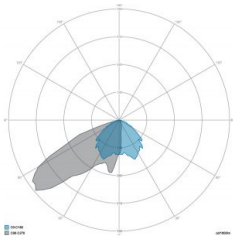

OTTICA: 1-ASIMMETRICA SPORT

CODICE	FLUSSO [lm]	POTENZA [W]	EFFICIENZA [lm/W]
PET0513PX0001G02FE	46774	412	114

Visita il sito www.ariannaed.com per l'elenco dei prodotti certificati.

I dati di flusso e potenza sono valori tipici riferiti ad una temperatura ambiente di 25°C. Tali valori sono soggetti ad una tolleranza di $\pm 7\%$.

Al fine di favorire un costante aggiornamento dei prodotti Arianna spa si riserva il diritto di apportare modifiche senza preavviso.