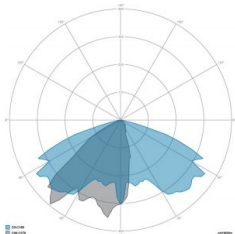

OTTICA: 7-ASIMMETRICA STRADALE

CODICE	FLUSSO [lm]	POTENZA [W]	EFFICIENZA [lm/W]
PET0513PX0007G02FE	46774	412	114

Visita il sito www.ariannaed.com per l'elenco dei prodotti certificati.

I dati di flusso e potenza sono valori tipici riferiti ad una temperatura ambiente di 25°C. Tali valori sono soggetti ad una tolleranza di ±7%.

Al fine di favorire un costante aggiornamento dei prodotti Arianna spa si riserva il diritto di apportare modifiche senza preavviso.