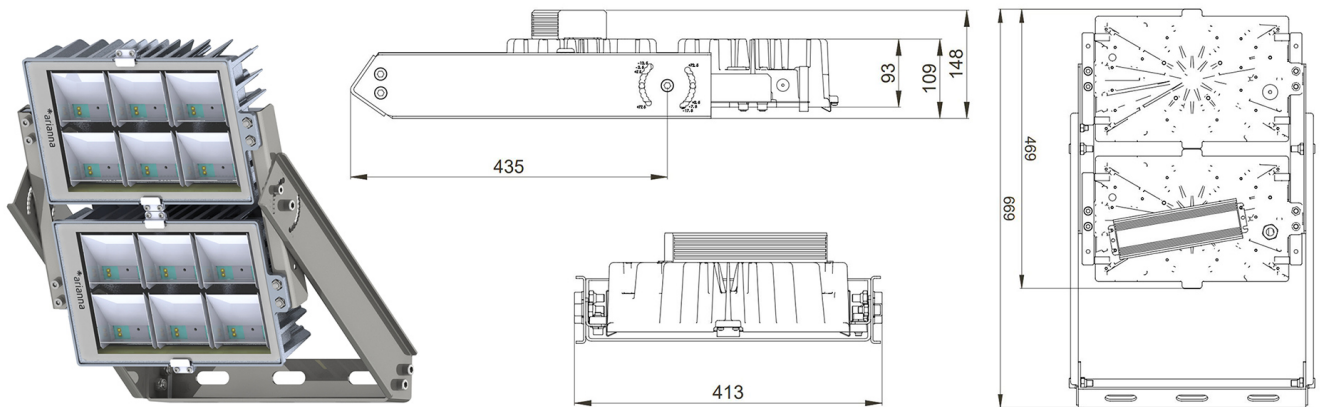

CODICE: PET0513PX0007G02FE

CARATTERISTICHE PRODOTTO

Tensione	220÷240 V ac
Frequenza di rete	50/60 Hz
Classe di isolamento	I
Driver	DIMMERAZIONE NOTTURNA PROGRAMMABILE
Corrente di pilotaggio	700 mA
Temperatura ambiente stoccaggio	-30° ÷ +35° C
Temperatura ambiente esercizio	-40° ÷ +80° C
Certificazioni	ENEC, CE, RoHS, EN60598-1, EN60598-2-5
Protezione sovratensioni	10 kV (10 kA max)

CARATTERISTICHE MECCANICHE

Corpo	Alluminio pressofuso EN AB 44300
Contenuto rame	< 0,1%
Peso tot. incluso driver	16 Kg
Peso senza driver	13.6 Kg
Area esposta al vento	0,20 - 0,05 - 0,06 m²
Protezione all'ingresso	IP66
Protezione dagli urti	IK08
Diffusore	Vetro extrachiaro temprato 4 mm
Viteria esterna	Acciaio inox A2
Ingresso cavo	Diametro max 14mm
Montaggio	Staffa proiettore

CARATTERISTICHE DRIVER

Fattore di potenza	> 0,90
Failure rate	< 10% at 100.000 h
Sostituibilità	Driver esterno sostituibile
Posizione driver	EXTERNAL
Flicker factor	< 3%

CARATTERISTICHE GRUPPO OTTICO

LED	Ceramic based power LED
Efficienza modulo	Fino a 170 lm/W
Temperatura colore	3000 K
Indice di resa cromatica	> 70
L90B10	> 217.000 h
L90 (TM-21)	> 72.600 h
Sistema ottico	Ottiche multilayer a riflessione full cut-off

Visita il sito www.ariannaed.com per l'elenco dei prodotti certificati.

I dati di flusso e potenza sono valori tipici riferiti ad una temperatura ambiente di 25°C. Tali valori sono soggetti ad una tolleranza di ±7%.

Al fine di favorire un costante aggiornamento dei prodotti Arianna spa si riserva il diritto di apportare modifiche senza preavviso.