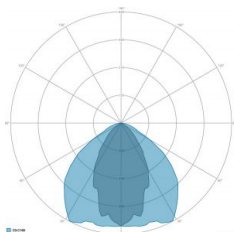

OTTICA: 2-SIMMETRICA LARGA

CODICE	FLUSSO [lm]	POTENZA [W]	EFFICIENZA [lm/W]
PET0513PX0202G02FE	46774	412	114

Visita il sito www.ariannaed.com per l'elenco dei prodotti certificati.

I dati di flusso e potenza sono valori tipici riferiti ad una temperatura ambiente di 25°C. Tali valori sono soggetti ad una tolleranza di $\pm 7\%$.

Al fine di favorire un costante aggiornamento dei prodotti Arianna spa si riserva il diritto di apportare modifiche senza preavviso.