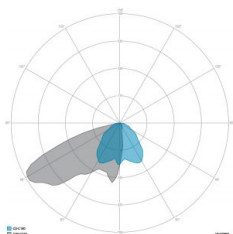

OTTICA: 8-ASIMMETRICA SPORT +

CODICE	FLUSSO [lm]	POTENZA [W]	EFFICIENZA [lm/W]
PET0513PY0008G02FE	51400	412	125

Visita il sito www.ariannaed.com per l'elenco dei prodotti certificati.

I dati di flusso e potenza sono valori tipici riferiti ad una temperatura ambiente di 25°C. Tali valori sono soggetti ad una tolleranza di $\pm 7\%$.

Al fine di favorire un costante aggiornamento dei prodotti Arianna spa si riserva il diritto di apportare modifiche senza preavviso.