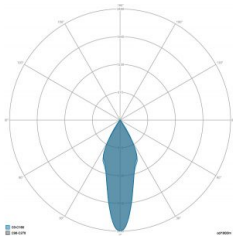

OTTICA: 4-RODOSIMMETRICA 30°

CODICE	FLUSSO [lm]	POTENZA [W]	EFFICIENZA [lm/W]
PET0559FV0004G04FE	50310	414	122

Visita il sito www.ariannaed.com per l'elenco dei prodotti certificati.

I dati di flusso e potenza sono valori tipici riferiti ad una temperatura ambiente di 25°C. Tali valori sono soggetti ad una tolleranza di $\pm 7\%$.

Al fine di favorire un costante aggiornamento dei prodotti Arianna spa si riserva il diritto di apportare modifiche senza preavviso.