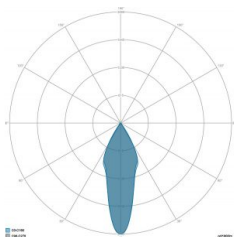

OTTICA: 4-RODOSIMMETRICA 30°

CODICE	FLUSSO [lm]	POTENZA [W]	EFFICIENZA [lm/W]
PET0559PN0004G04FY	43602	414	105

Visita il sito www.ariannaed.com per l'elenco dei prodotti certificati.

I dati di flusso e potenza sono valori tipici riferiti ad una temperatura ambiente di 25°C. Tali valori sono soggetti ad una tolleranza di $\pm 7\%$.

Al fine di favorire un costante aggiornamento dei prodotti Arianna spa si riserva il diritto di apportare modifiche senza preavviso.