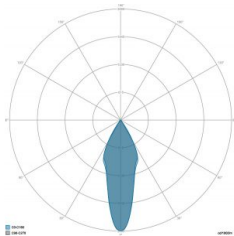

OTTICA: 4-RODOSIMMETRICA 30°

CODICE	FLUSSO [lm]	POTENZA [W]	EFFICIENZA [lm/W]
PET0559PN0304G04FY	43602	414	105

Visita il sito www.ariannaed.com per l'elenco dei prodotti certificati.

I dati di flusso e potenza sono valori tipici riferiti ad una temperatura ambiente di 25°C. Tali valori sono soggetti ad una tolleranza di $\pm 7\%$.

Al fine di favorire un costante aggiornamento dei prodotti Arianna spa si riserva il diritto di apportare modifiche senza preavviso.